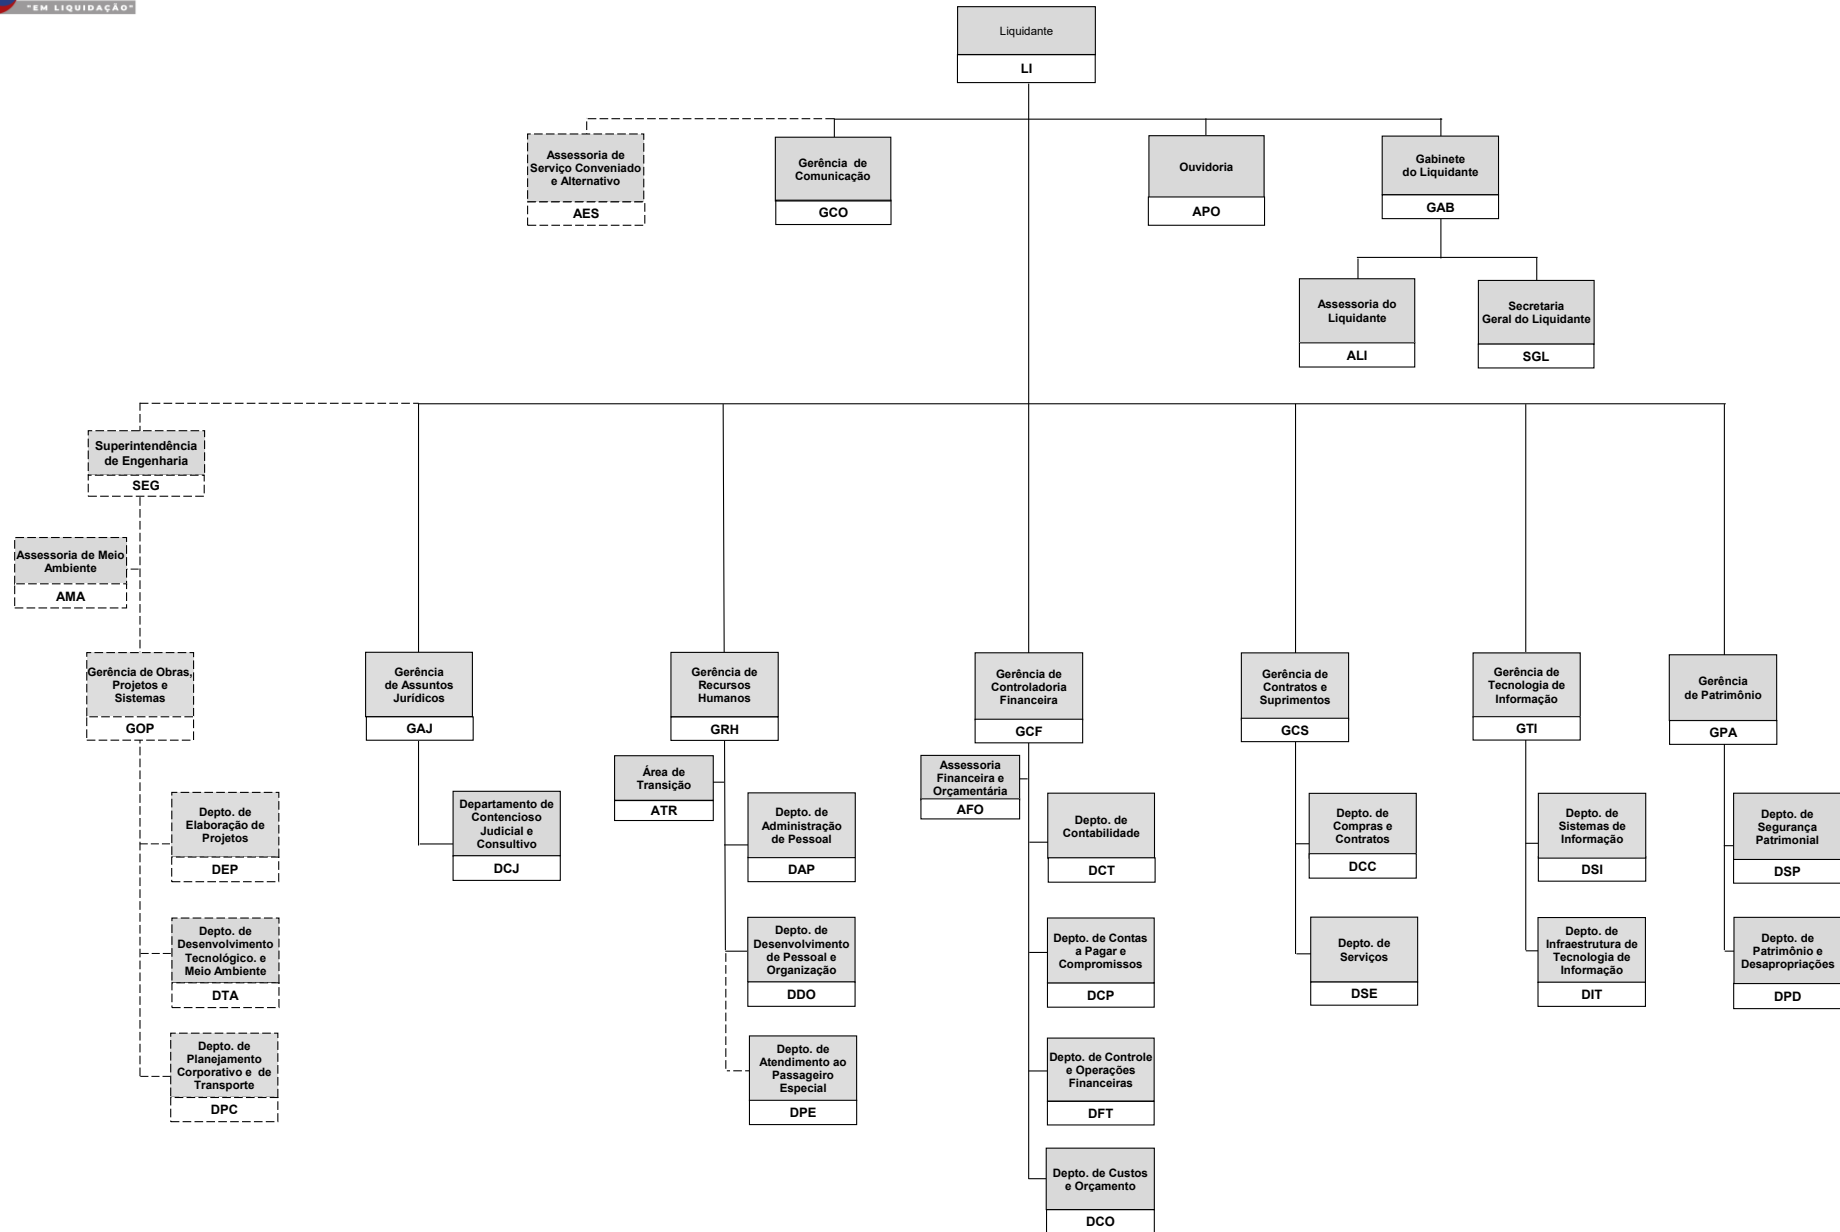

Organograma da EMTU/SP "Em Liquidação"

LI/GRH/DDO

Aprovação em : 3.6.2025

Publicação: 3.6.2025